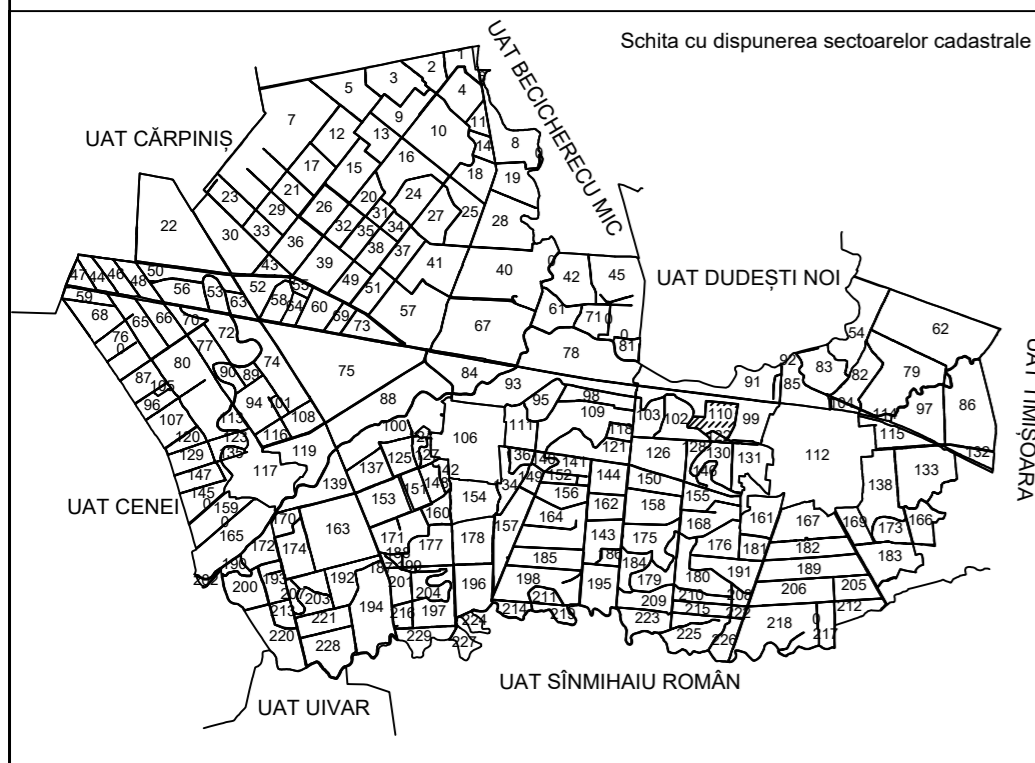

PLAN CADASTRAL

UAT: Sacalaz, judetul: TIMIS
Sector 110
Scara 1:2000
Sistem de proiectie: stereografic 1970
Spre Publicare

195000
481600
195200
481600

195000
481400

195000
481200

LEGENDA	
Limita sector cadastral	
Numar sector cadastral	110
Limita imobil	
ID imobil	10001
Limita tarla	
Numar tarla	T722

195800
481200

196000
481600

196000
481400

196000
481200

195400
481000

195600
481000

195800
481000

196000
481000