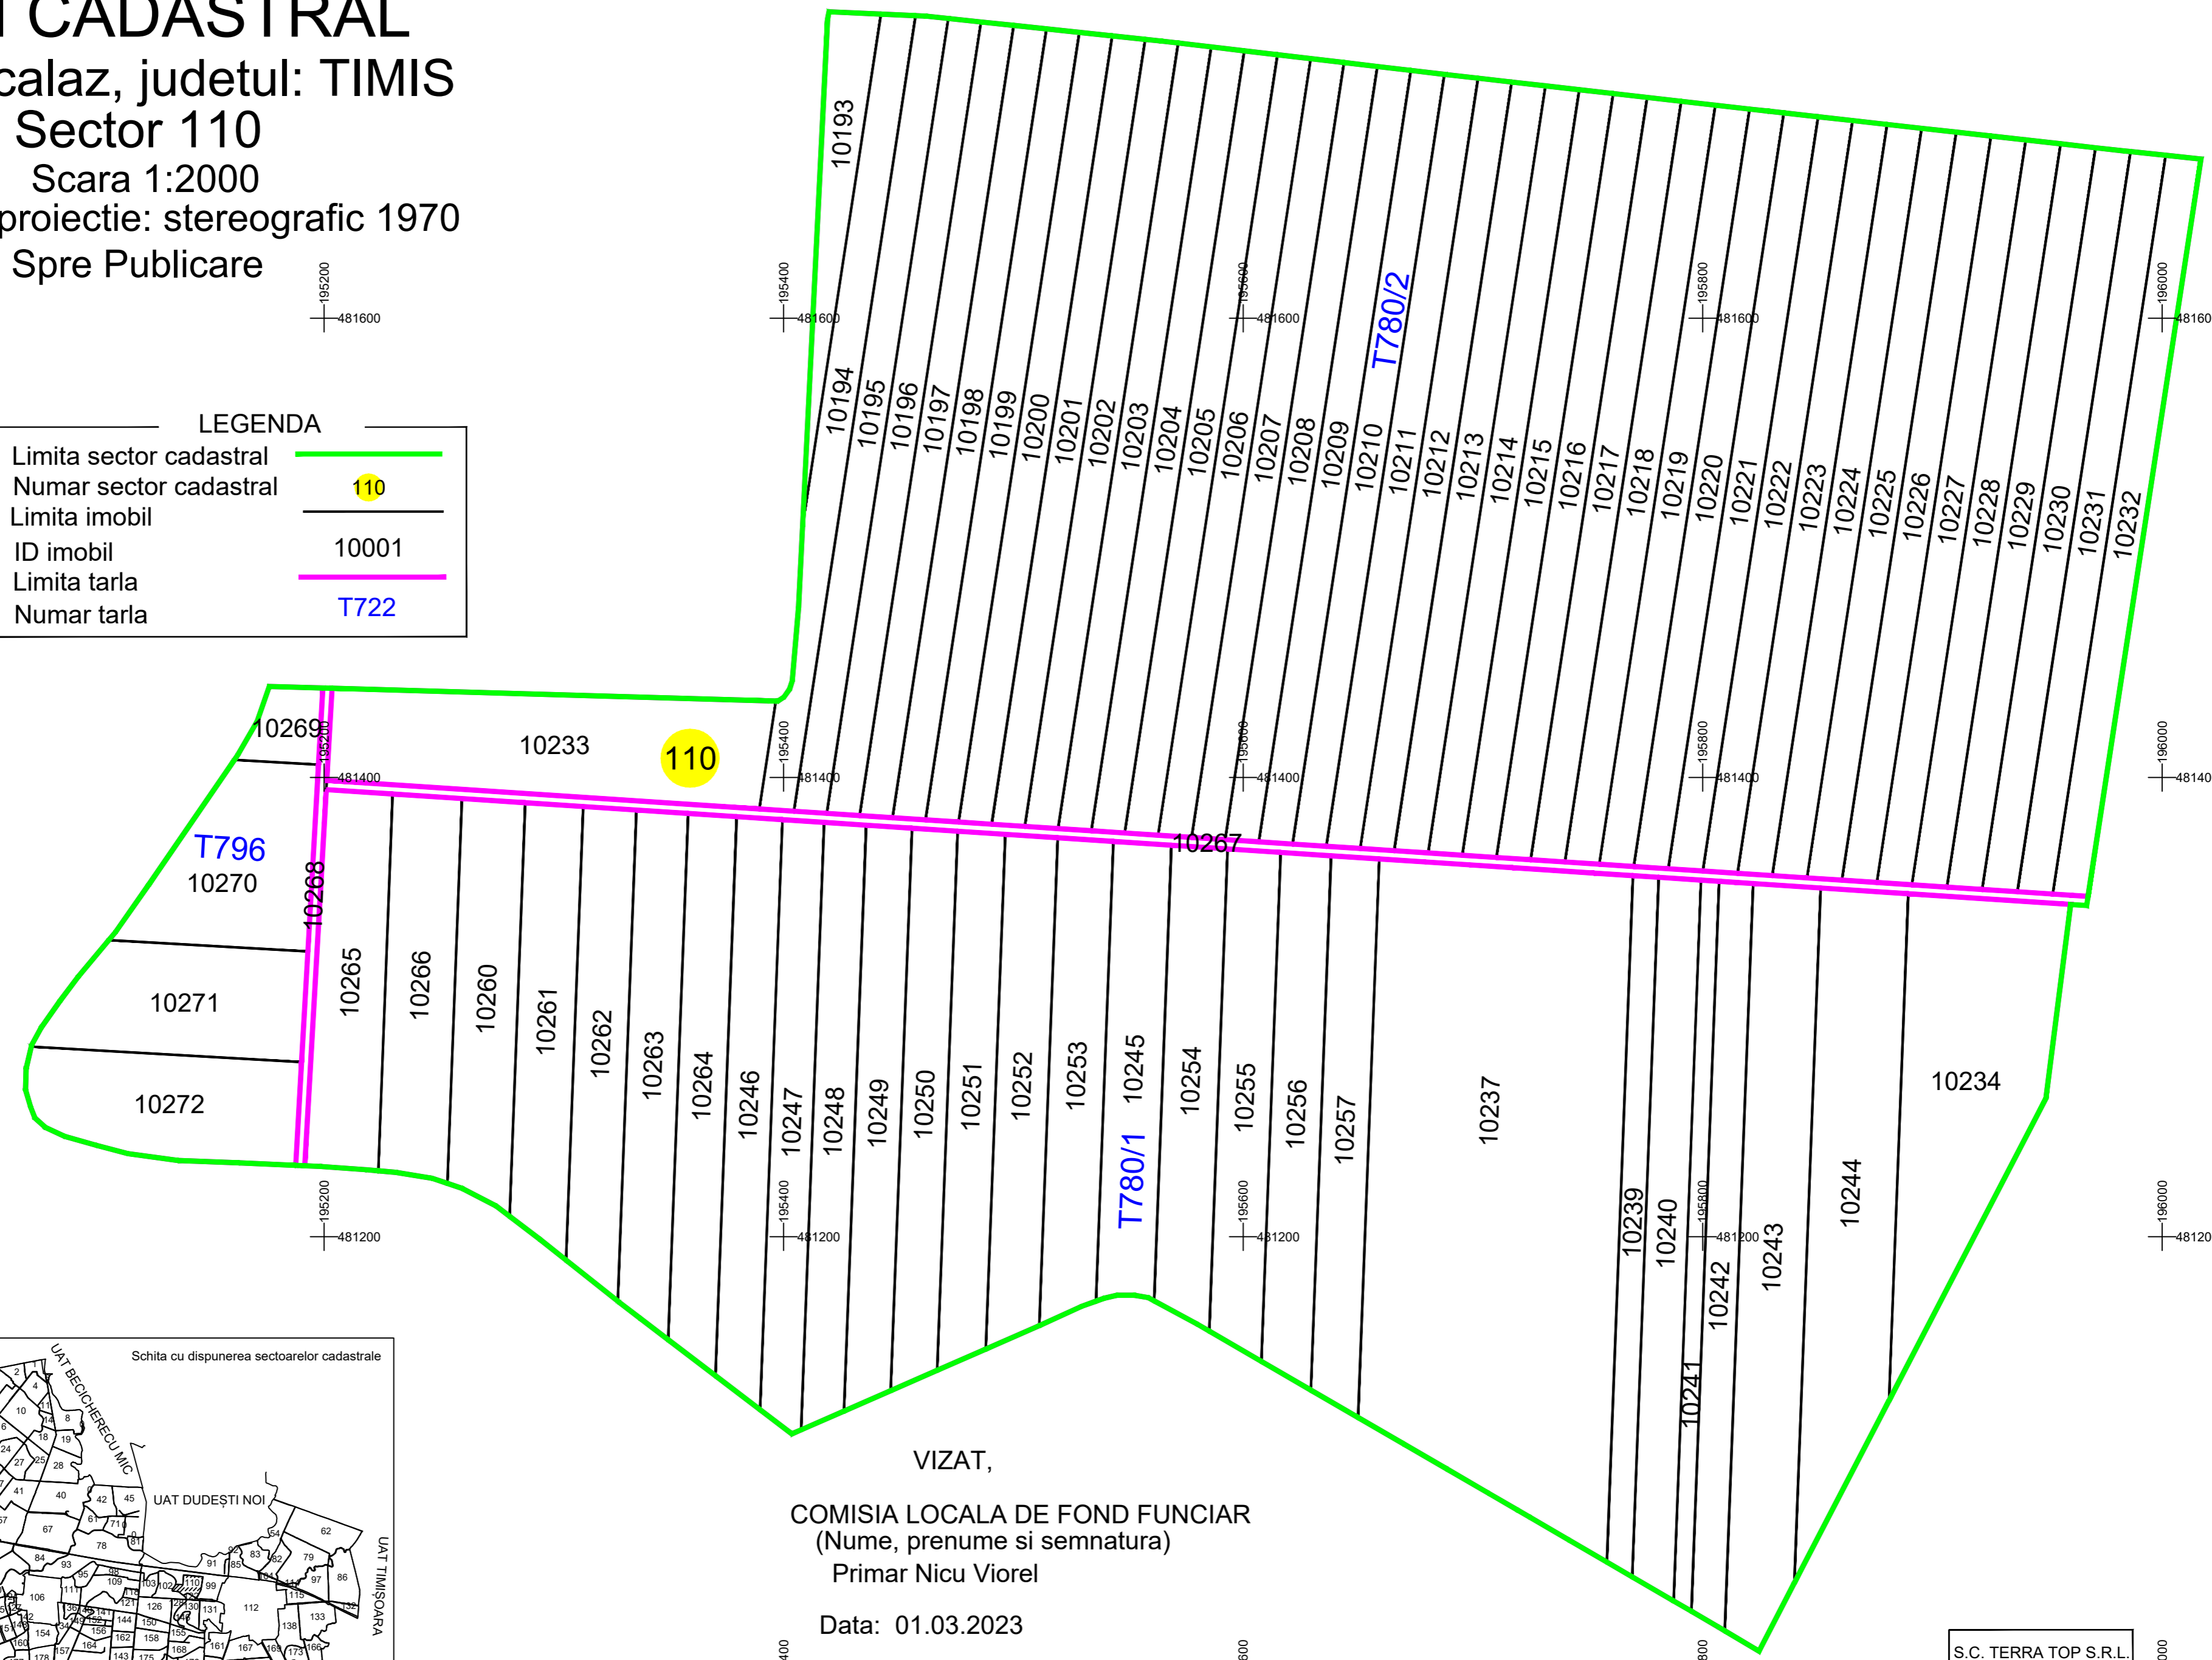

PLAN CADASTRAL

UAT: Sacalaz, judetul: TIMIS
Sector 110
Scara 1:2000
Sistem de proiectie: stereografic 1970
Spre Publicare

195000
481600
195200
481600

195000
481400

195000
481200

LEGENDA	
Limita sector cadastral	
Numar sector cadastral	110
Limita imobil	
ID imobil	10001
Limita tarla	
Numar tarla	T722

195400
481600

195400
481400

195400
481200

195600
481600

195600
481400

195600
481200

195800
481600

195800
481400

195800
481200

196000
481600

196000
481400

196000
481200

195400
481000

195600
481000

195800
481000

196000
481000