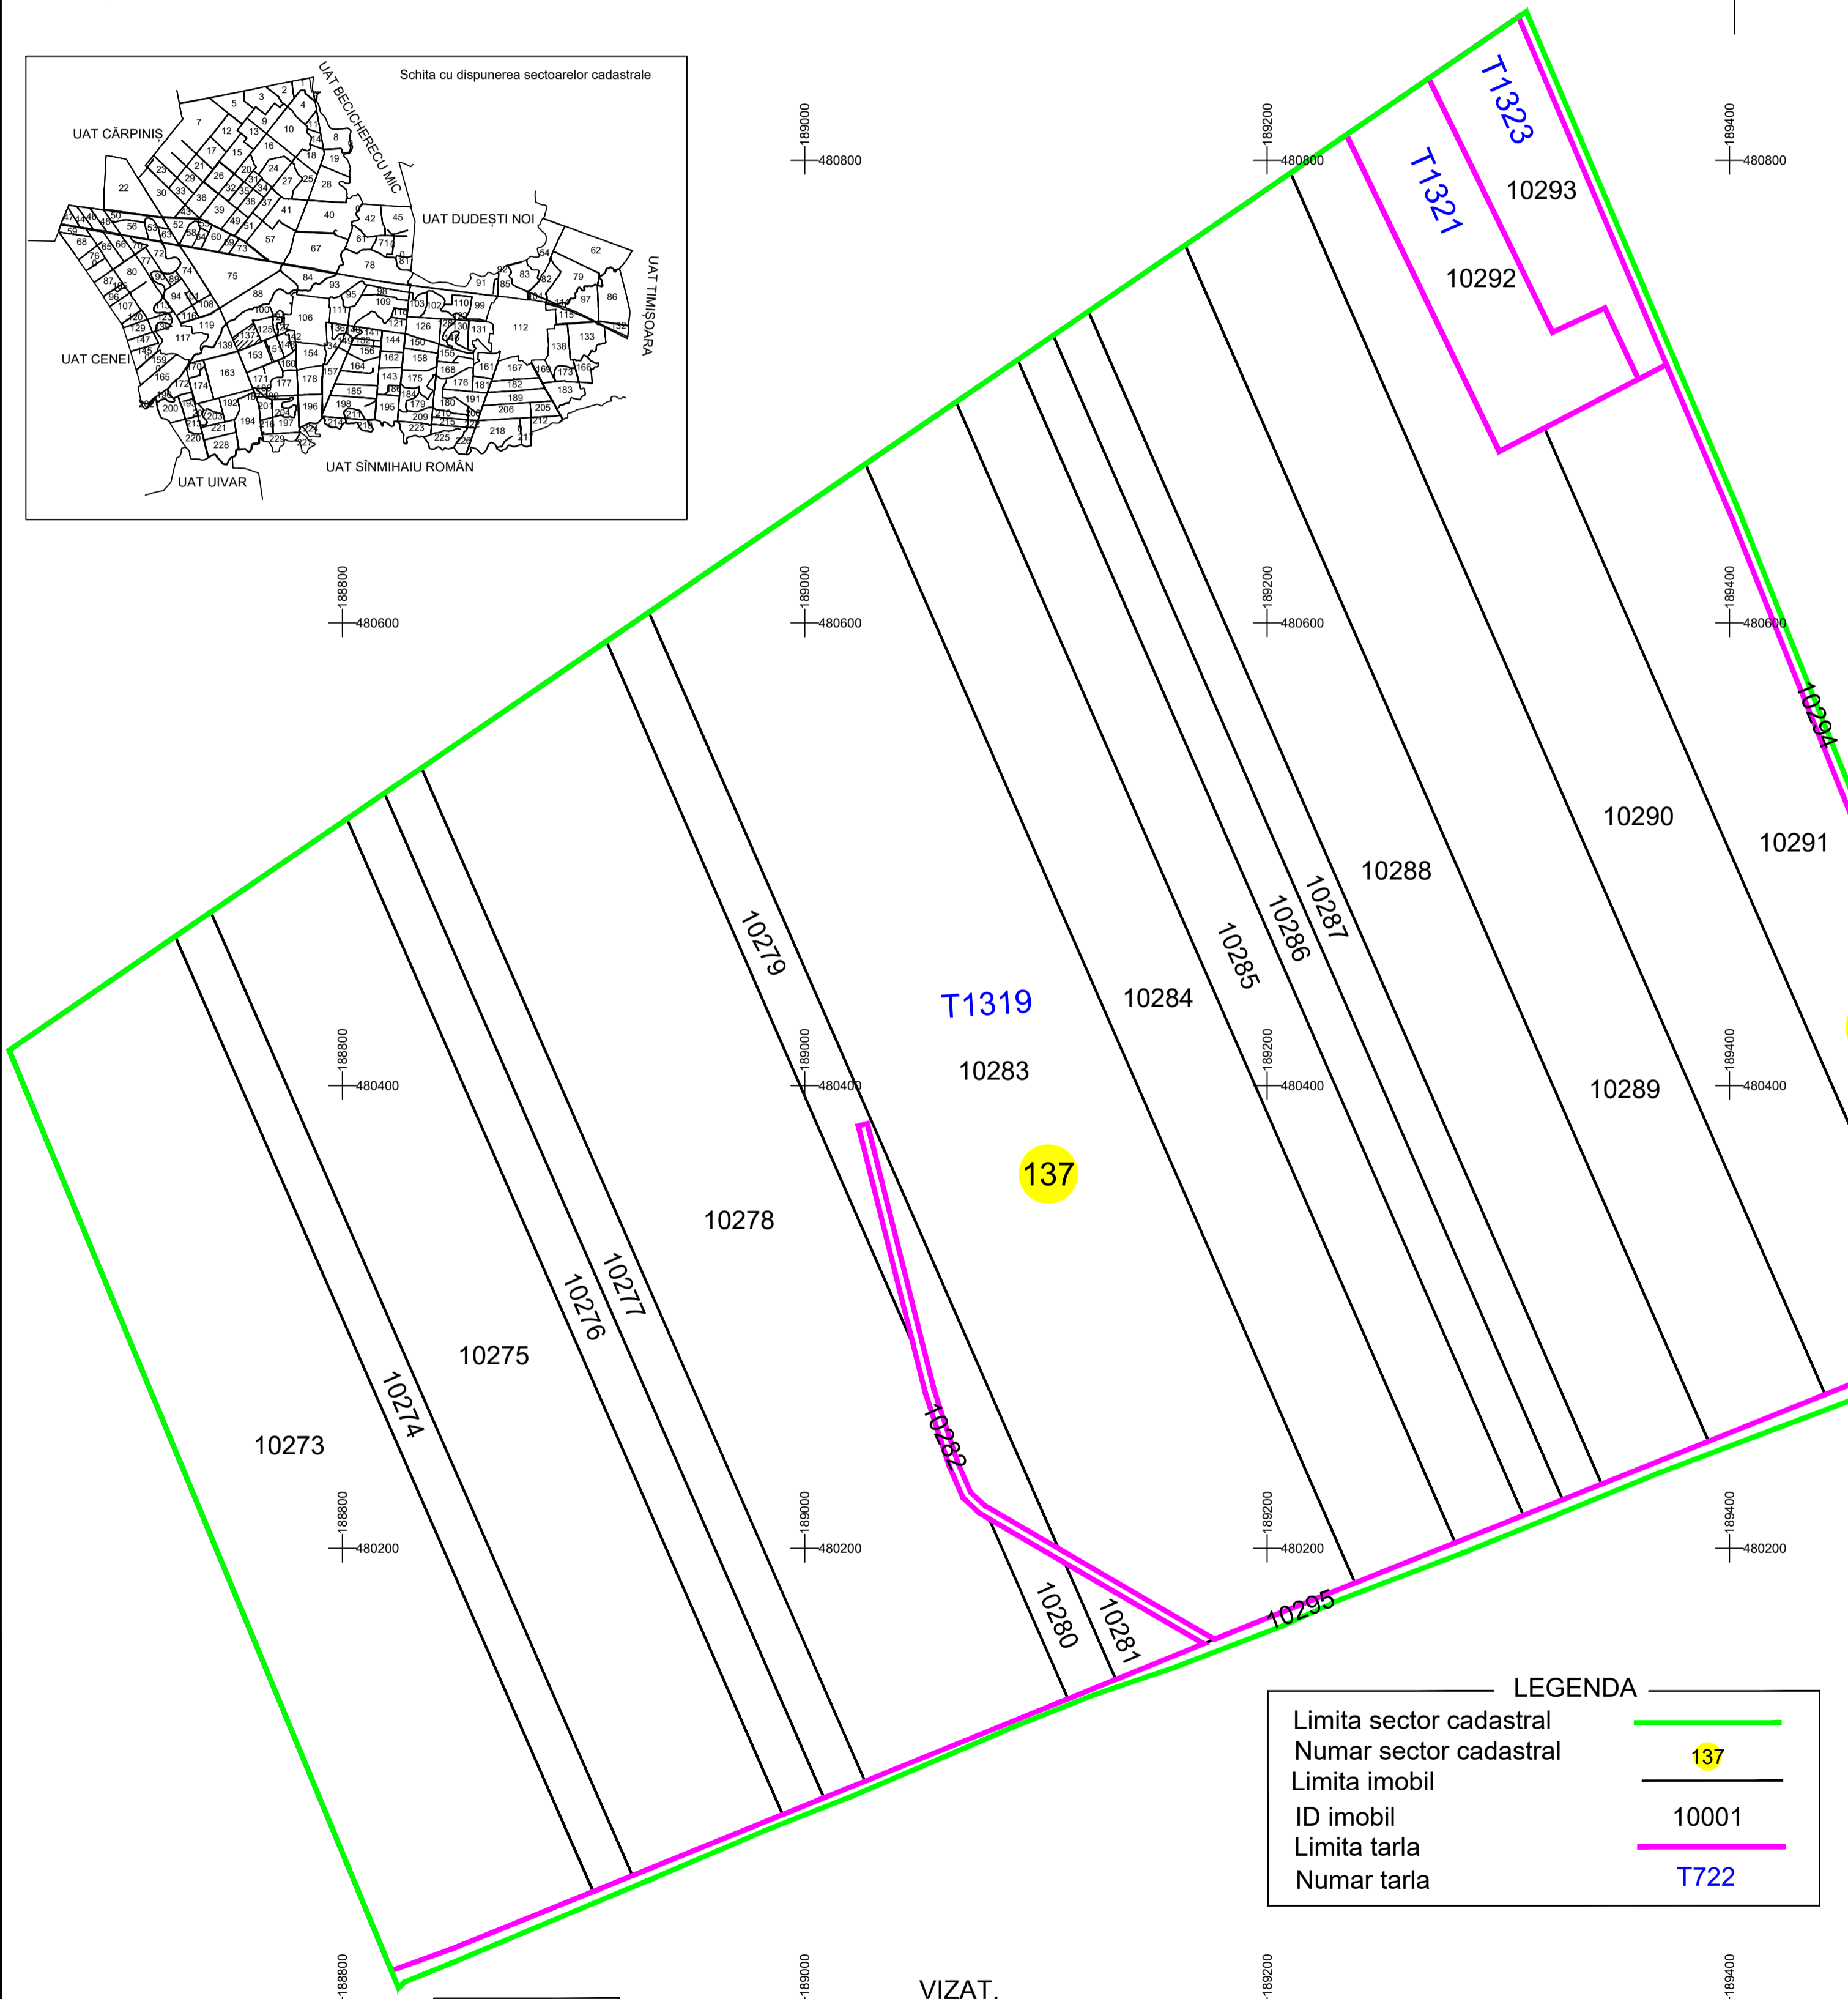

### Sector 137, Plansa 1

Scara 1:2000

Sistem de proiectie: stereografic 1970  
Spre Publicare

188800  
481000

189200  
481000

189400  
481000

SCHEMA DE RACORDARE A PLANSELOR

189000  
480800

189200  
480800

189400  
480800

188800  
480600

189000  
480600

189200  
480600

189400  
480600

188800  
480400

189000  
480400

189200  
480400

189400  
480400

188800  
480200

189000  
480200

189200  
480200

189400  
480200

188800  
480000

189000  
480000

189200  
480000

189400  
480000

LEGENDA	
Limita sector cadastral	
Numar sector cadastral	<b>137</b>
Limita imobil	
ID imobil	10001
Limita tarla	
Numar tarla	T722

S.C. TERRA TOP S.R.L.  
Data: 01.03.2023

VIZAT,  
COMISIA LOCALA DE FOND FUNCJAR  
(Nume, prenume si semnatura)  
Primar Nicu Viorel