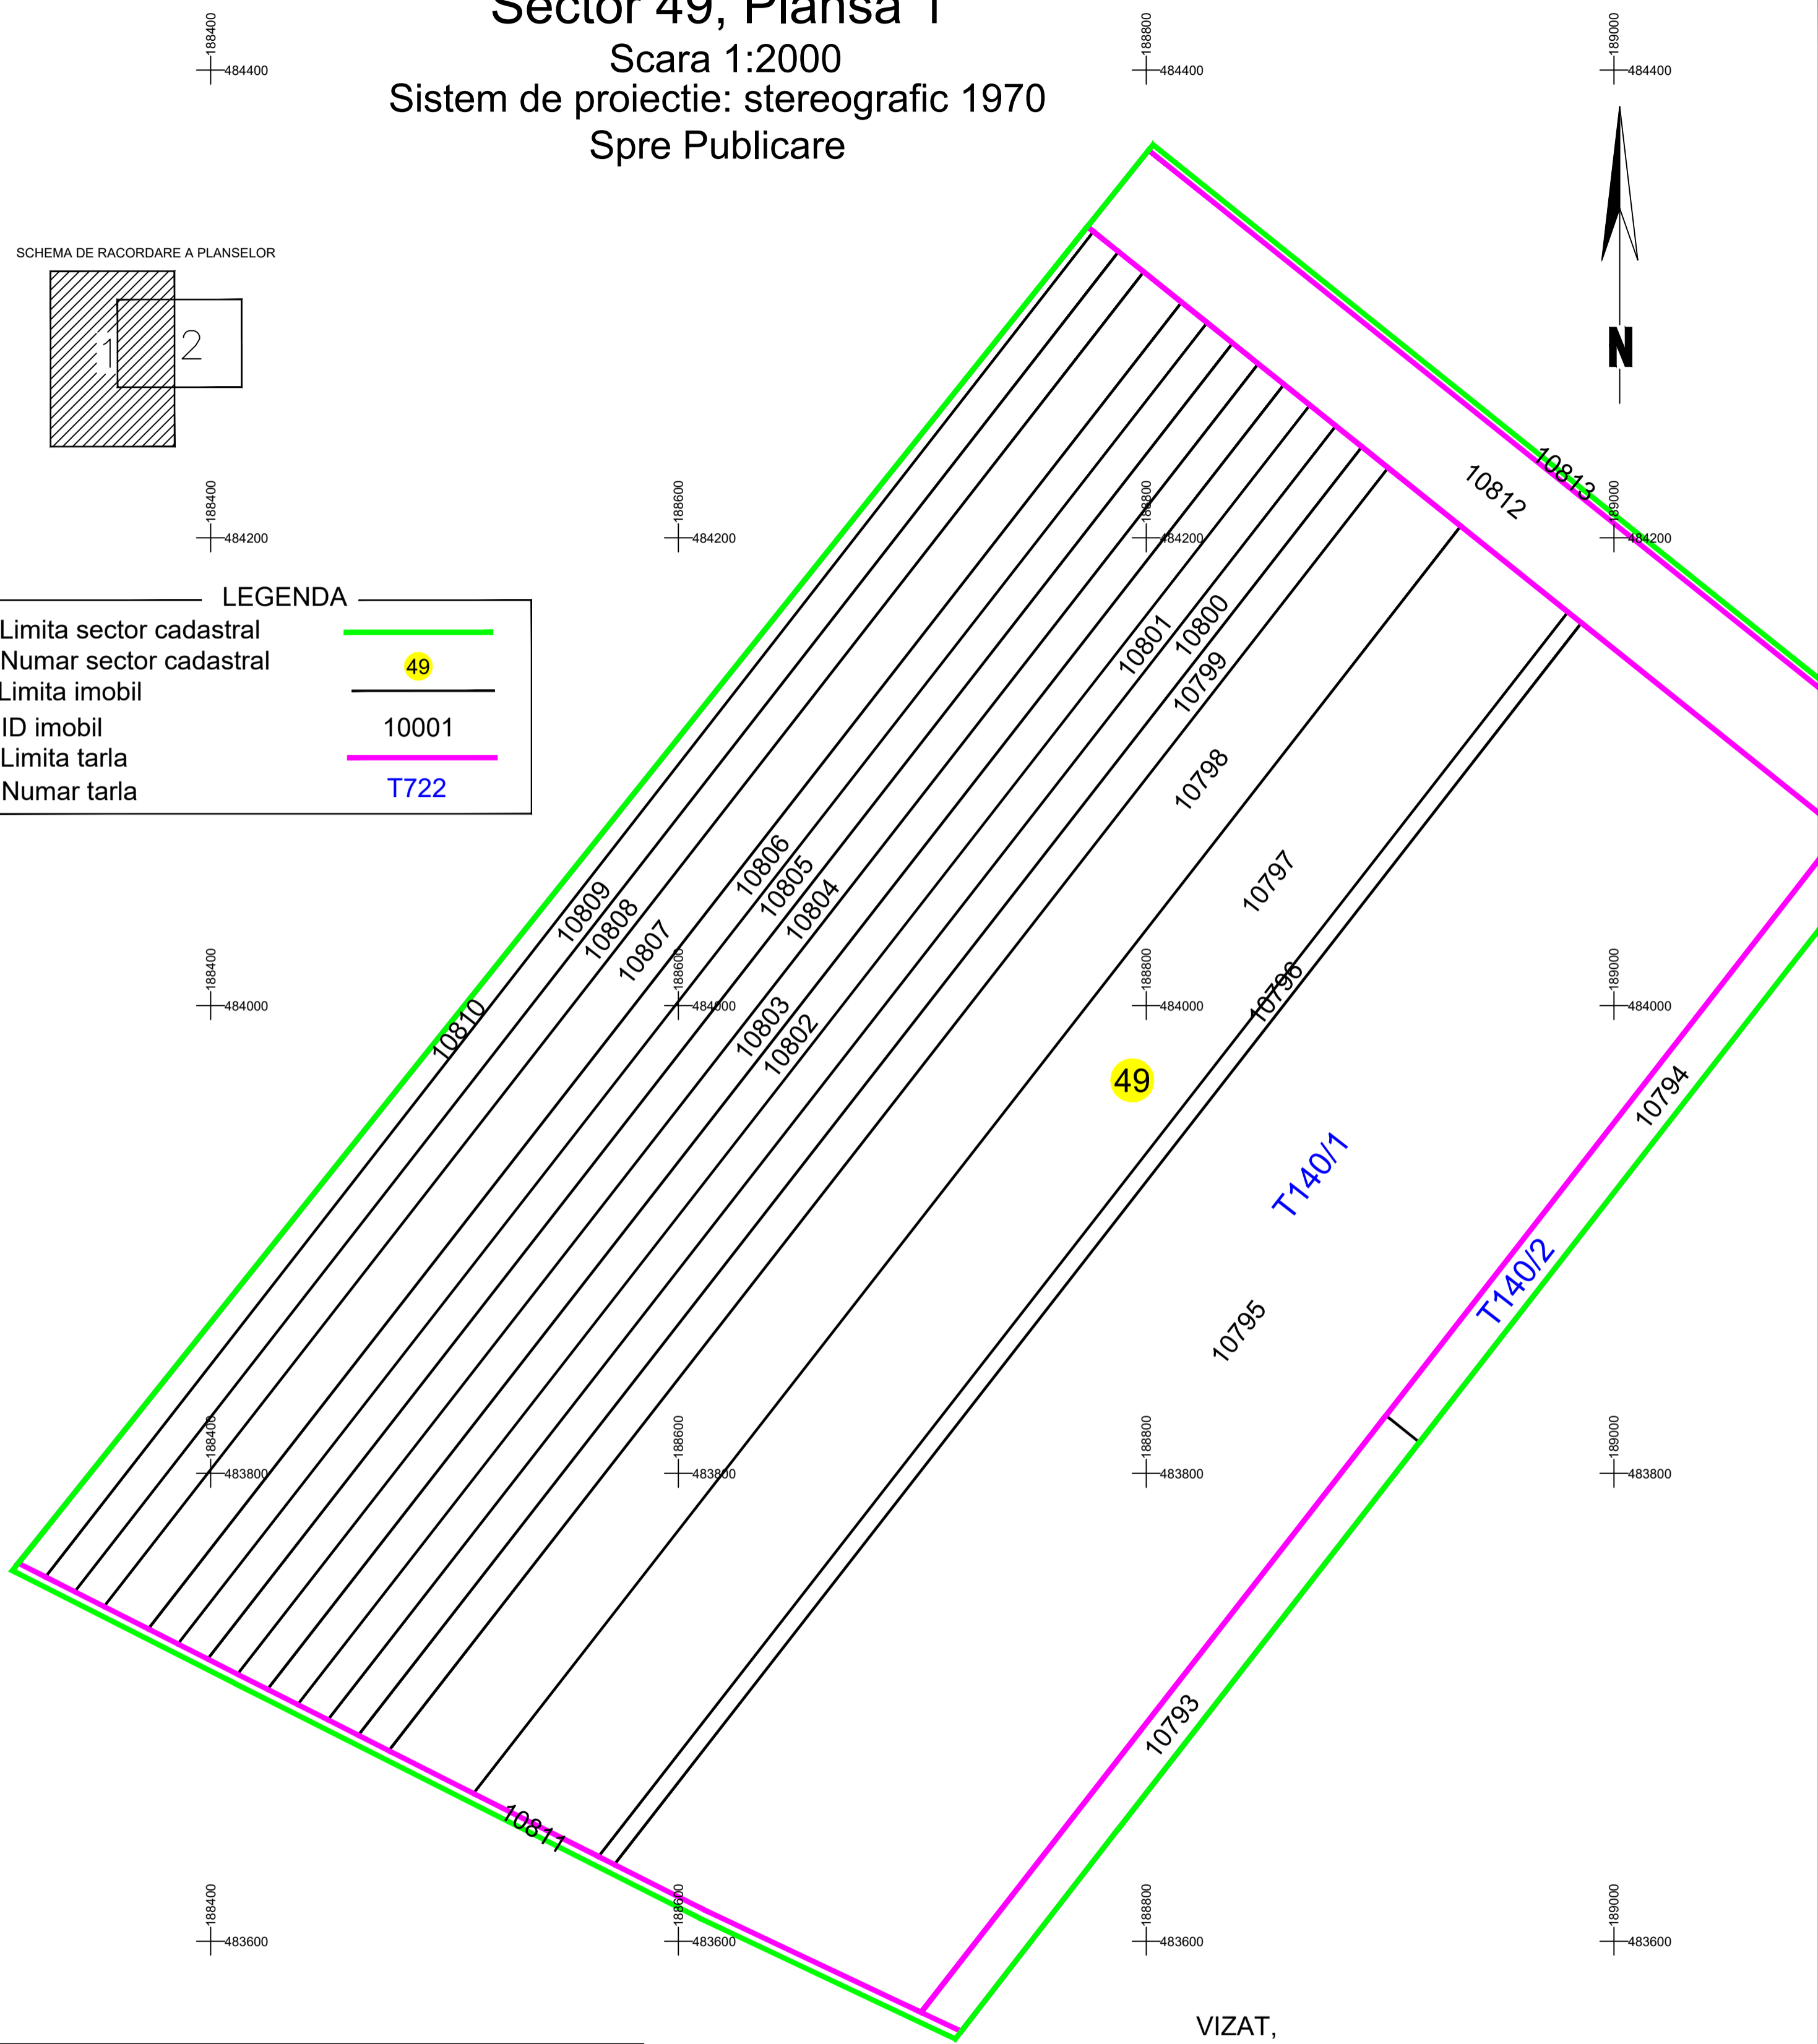

# PLAN CADASTRAL

### Sector 49, Plansa 1

Scara 1:2000  
Sistem de proiectie: stereografic 1970  
Spre Publicare

SCHEMA DE RACORDARE A PLANSELOR

LEGENDA	
Limita sector cadastral	
Numar sector cadastral	<b>49</b>
Limita imobil	
ID imobil	10001
Limita tarla	
Numar tarla	T722