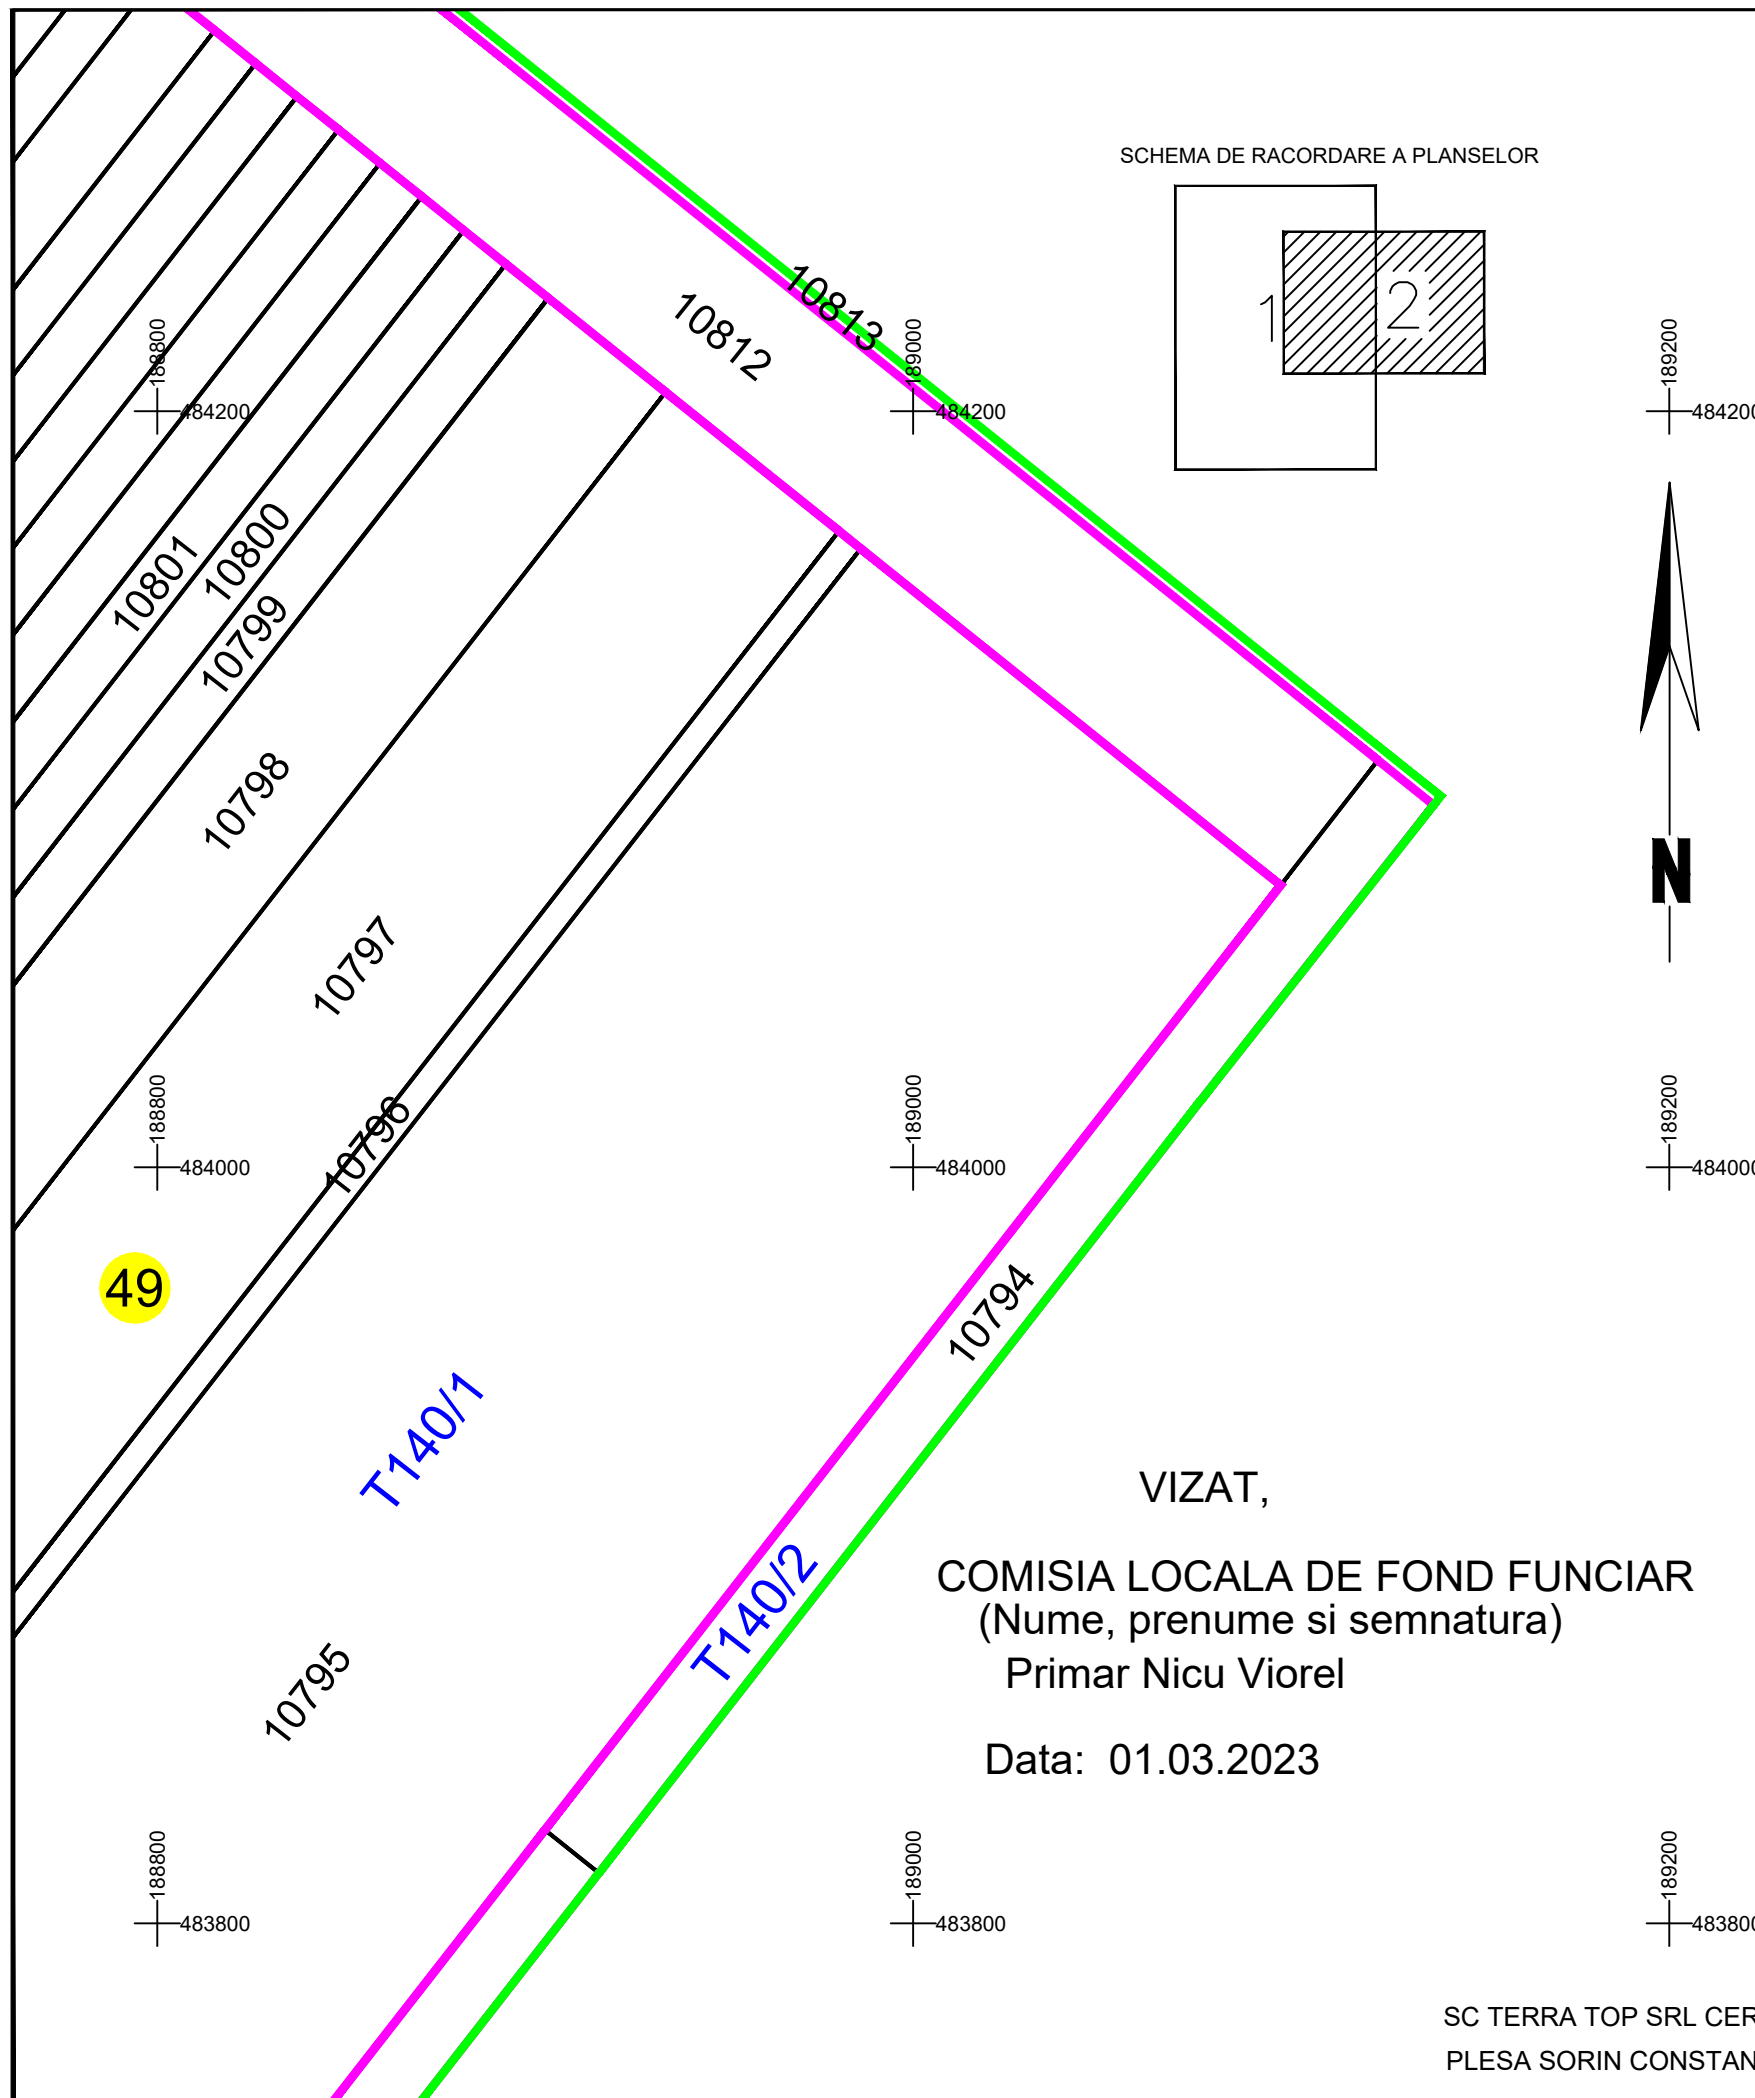

PLAN CADASTRAL

UAT: Sacalaz, judetul: TIMIS

Sector 49, Plansa 2

Scara 1:2000

Sistem de proiectie: stereografic 1970
Spre Publicare

SCHEMA DE RACORDARE A PLANSELOR

LEGENDA	
Limita sector cadastral	
Numar sector cadastral	49
Limita imobil	
ID imobil	10001
Limita tarla	
Numar tarla	T722