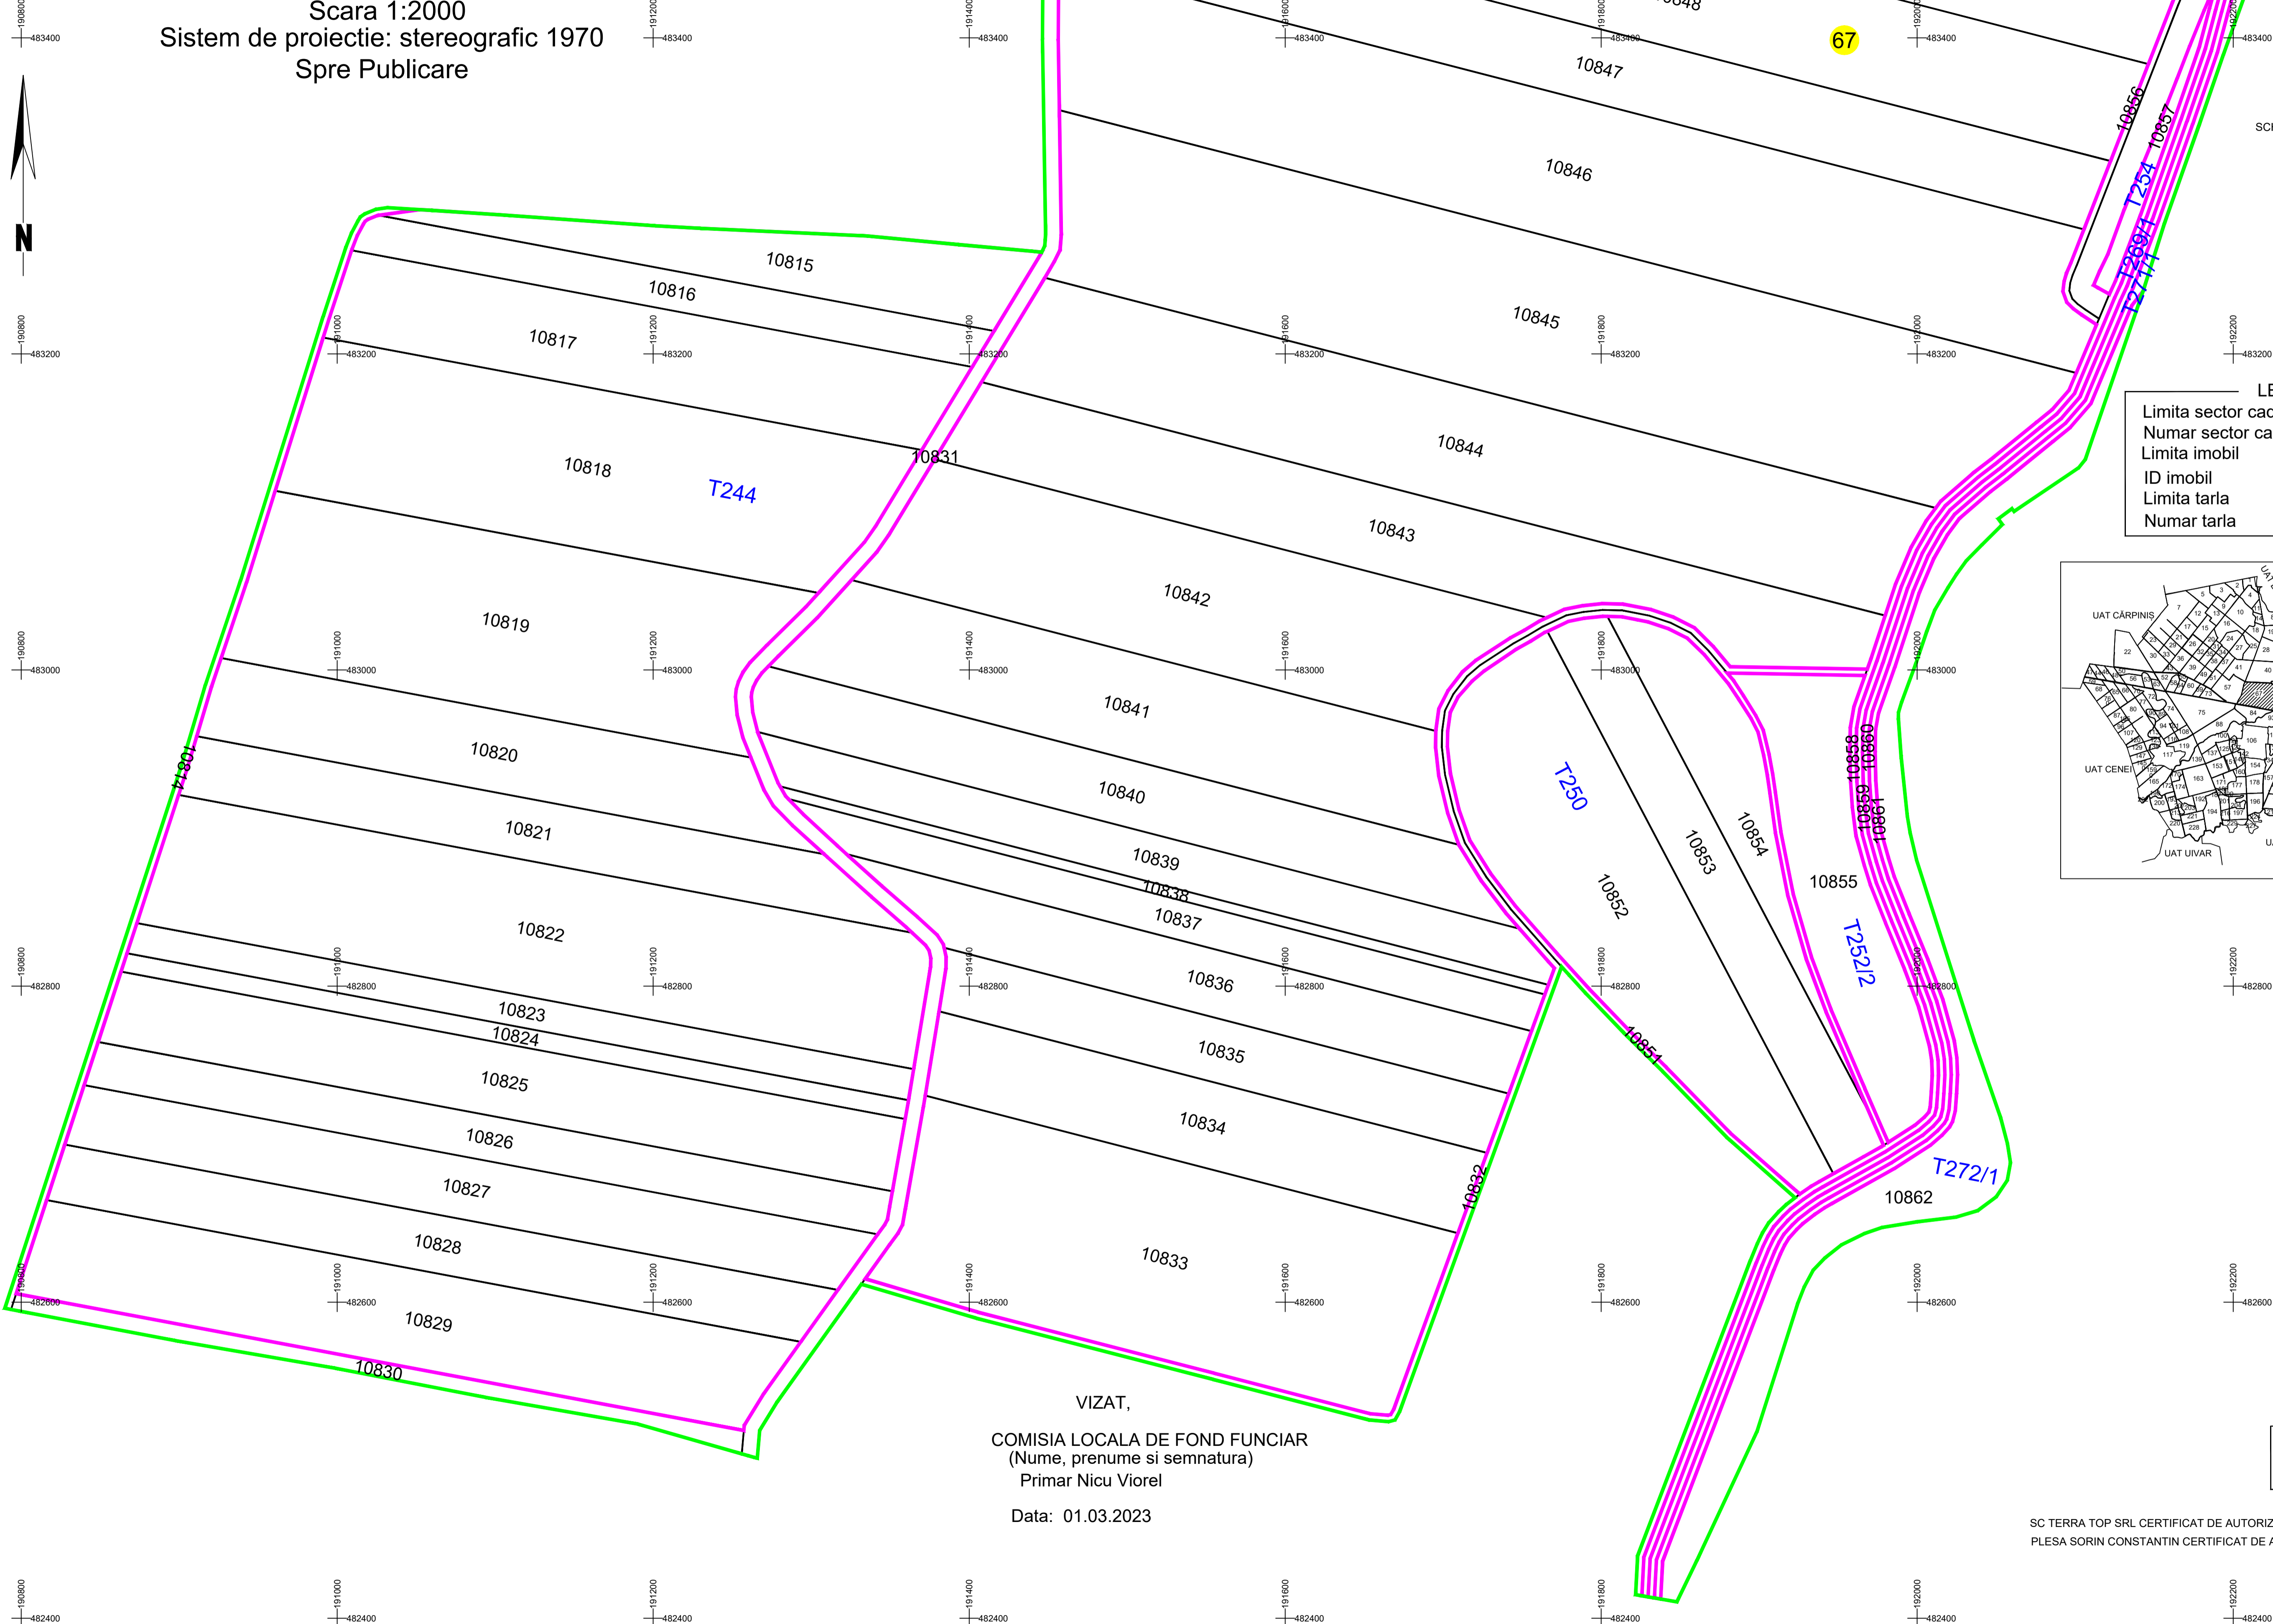

PLAN CADASTRAL
 UAT: Sacalaz, judetul: TIMIS
 Sector 67, Plansa 1
 Scara 1:2000
 Sistem de proiectie: stereografic 1970
 Spre Publicare

SCHEMA DE RACORDARE A PLANSELOR

LEGENDA

Limita sector cadastral	—
Numar sector cadastral	67
Limita imobil	—
ID imobil	10001
Limita tarla	—
Numar tarla	T722

VIZAT,
 COMISIA LOCALA DE FOND FUNCJAR
 (Nume, prenume si semnatura)
 Primar Nicu Viorel
 Data: 01.03.2023

S.C. TERRA TOP S.R.L.
 Data: 01.03.2023