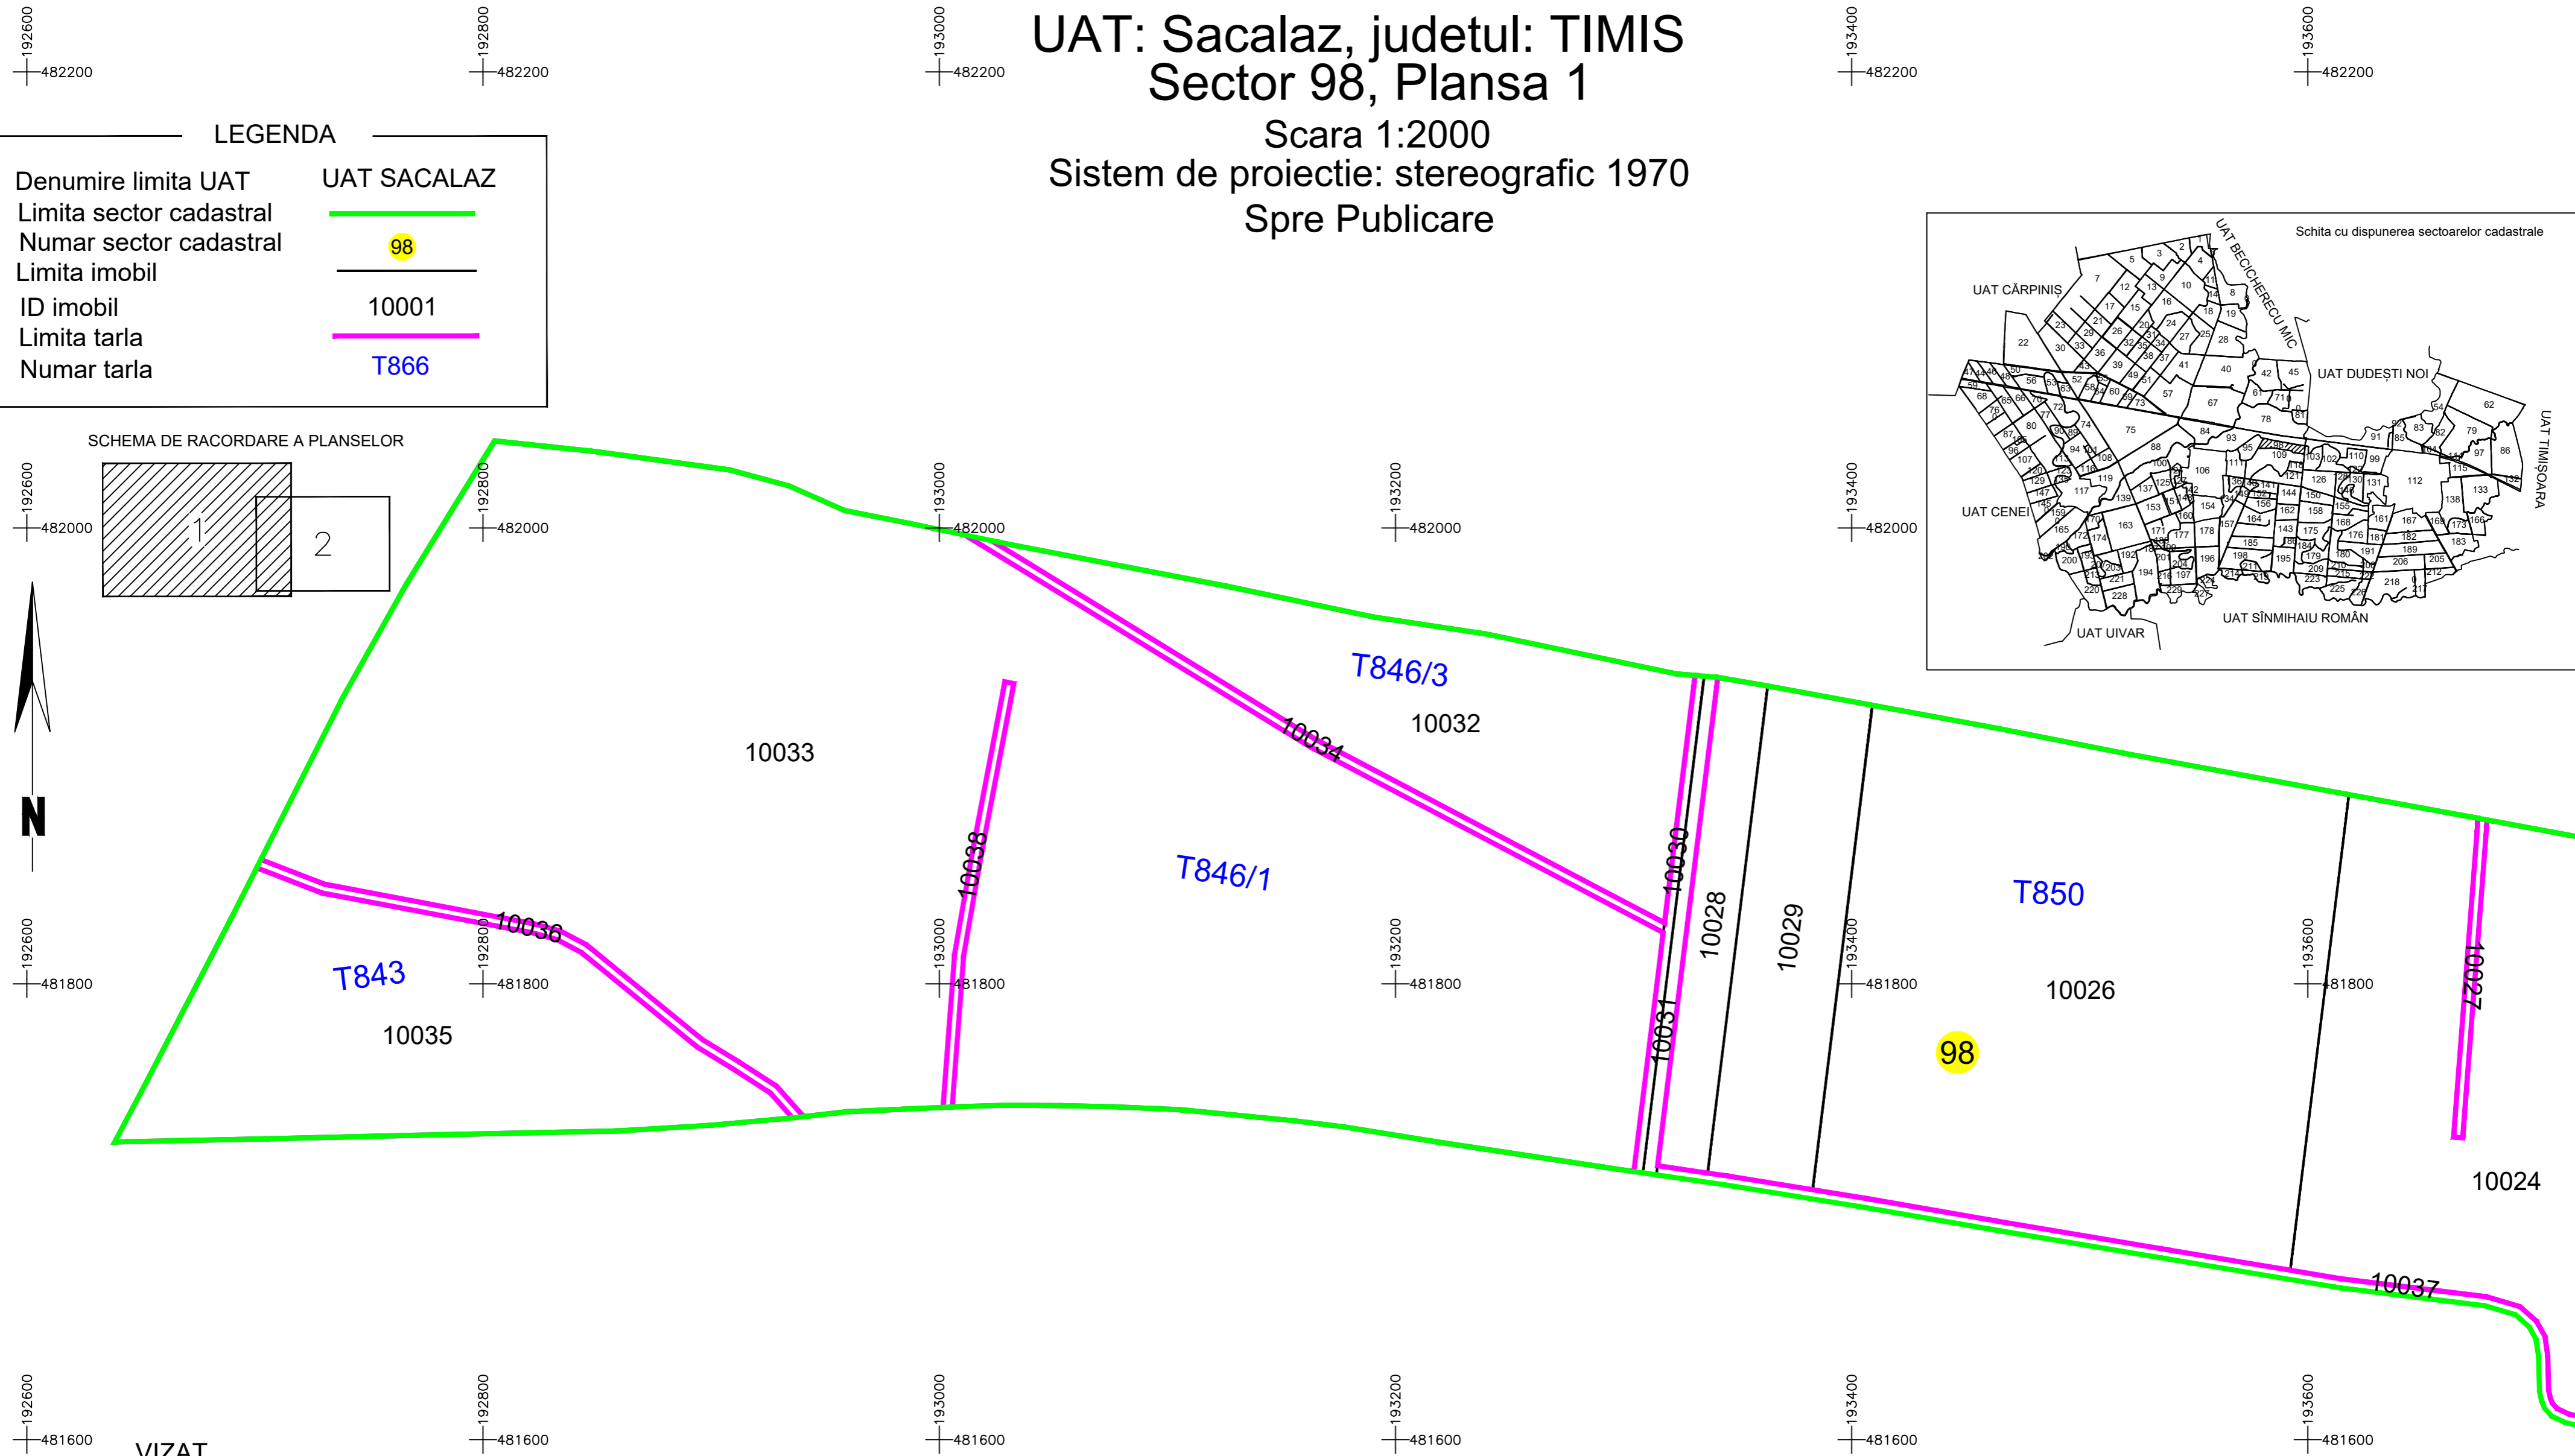

PLAN CADASTRAL

UAT: Sacalaz, judetul: TIMIS

Sector 98, Plansa 1

Scara 1:2000
Sistem de proiectie: stereografic 1970
Spre Publicare

LEGENDA

Denumire limita UAT	UAT SACALAZ
Limita sector cadastral	
Numar sector cadastral	98
Limita imobil	
ID imobil	10001
Limita tarla	
Numar tarla	T866

SCHEMA DE RACORDARE A PLANSELOR

VIZAT,
COMISIA LOCALA DE FOND FUNCJAR
(Nume, prenume si semnatura)
Primar Nicu Viorel
Data: 01.03.2023

S.C. TERRA TOP S.R.L.
Data: 01.03.2023

SC TERRA TOP SRL CERTIFICAT DE AUTORIZARE Seria RO-B-J Nr.1599/16.07.2019 Clasa II
PLESA SORIN CONSTANTIN CERTIFICAT DE AUTORIZARE Seria B nr.4031 Cat.A