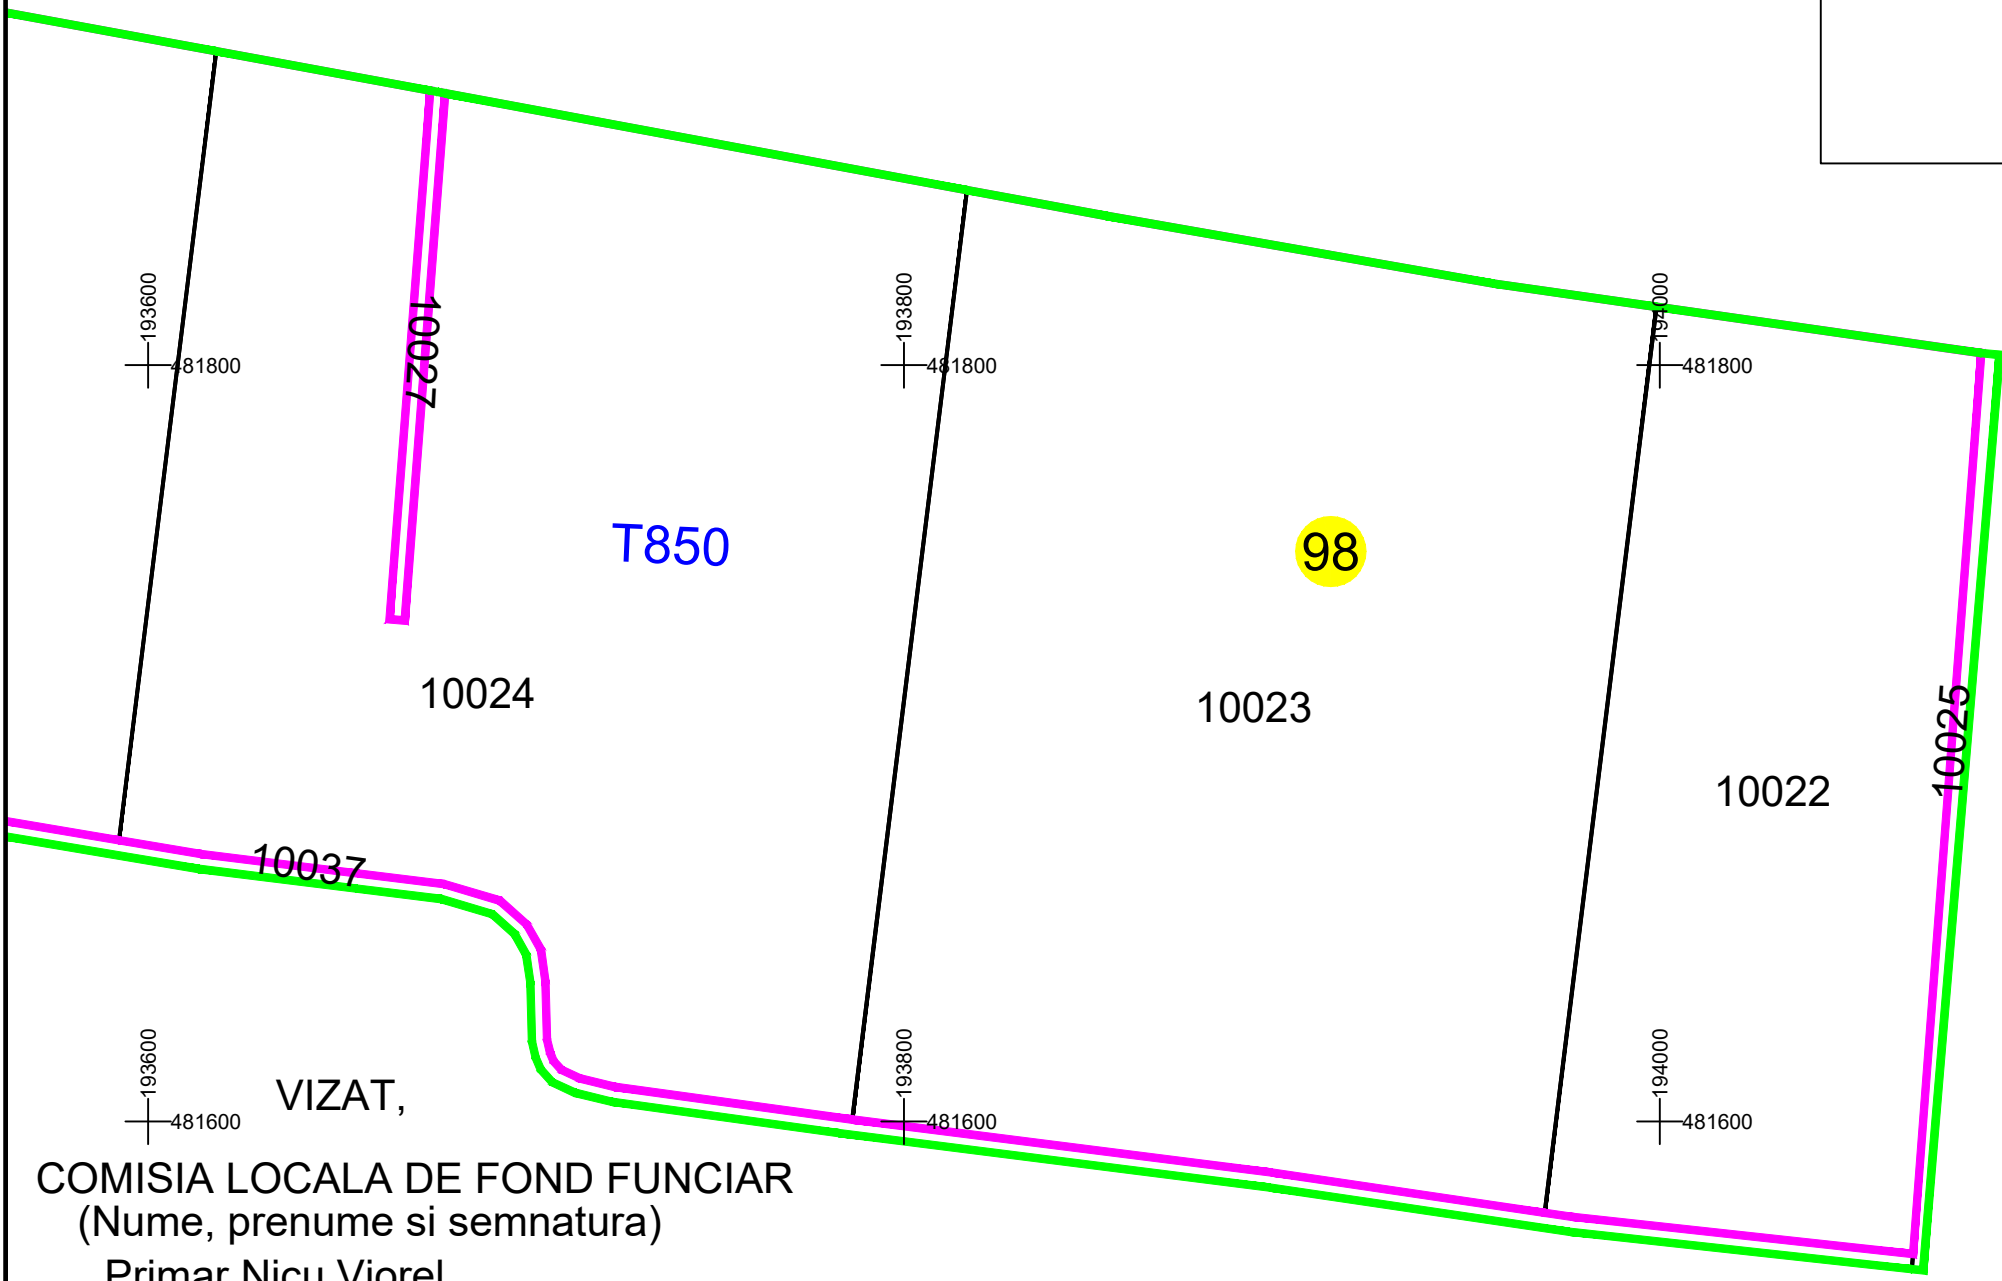

PLAN CADASTRAL

UAT: Sacalaz, judetul: TIMIS

Sector 98, Plansa 2

Scara 1:2000

Sistem de proiectie: stereografic 1970
Spre Publicare

194000
482000

SCHEMA DE RACORDARE A PLANSELOR

LEGENDA

Denumire limita UAT	—
Limita sector cadastral	—
Numar sector cadastral	98
Limita imobil	—
ID imobil	10001
Limita tarla	—
Numar tarla	T866

VIZAT,
COMISIA LOCALA DE FOND FUNCJAR
(Nume, prenume si semnatura)
Primar Nicu Viorel

Data: 01.03.2023

S.C. TERRA TOP S.R.L.
Data: 01.03.2023

SC TERRA TOP SRL CERTIFICAT DE AUTORIZARE Seria RO-B-J Nr.1599/16.07.2019 Clasa II
PLESA SORIN CONSTANTIN CERTIFICAT DE AUTORIZARE Seria B nr.4031 Cat.A