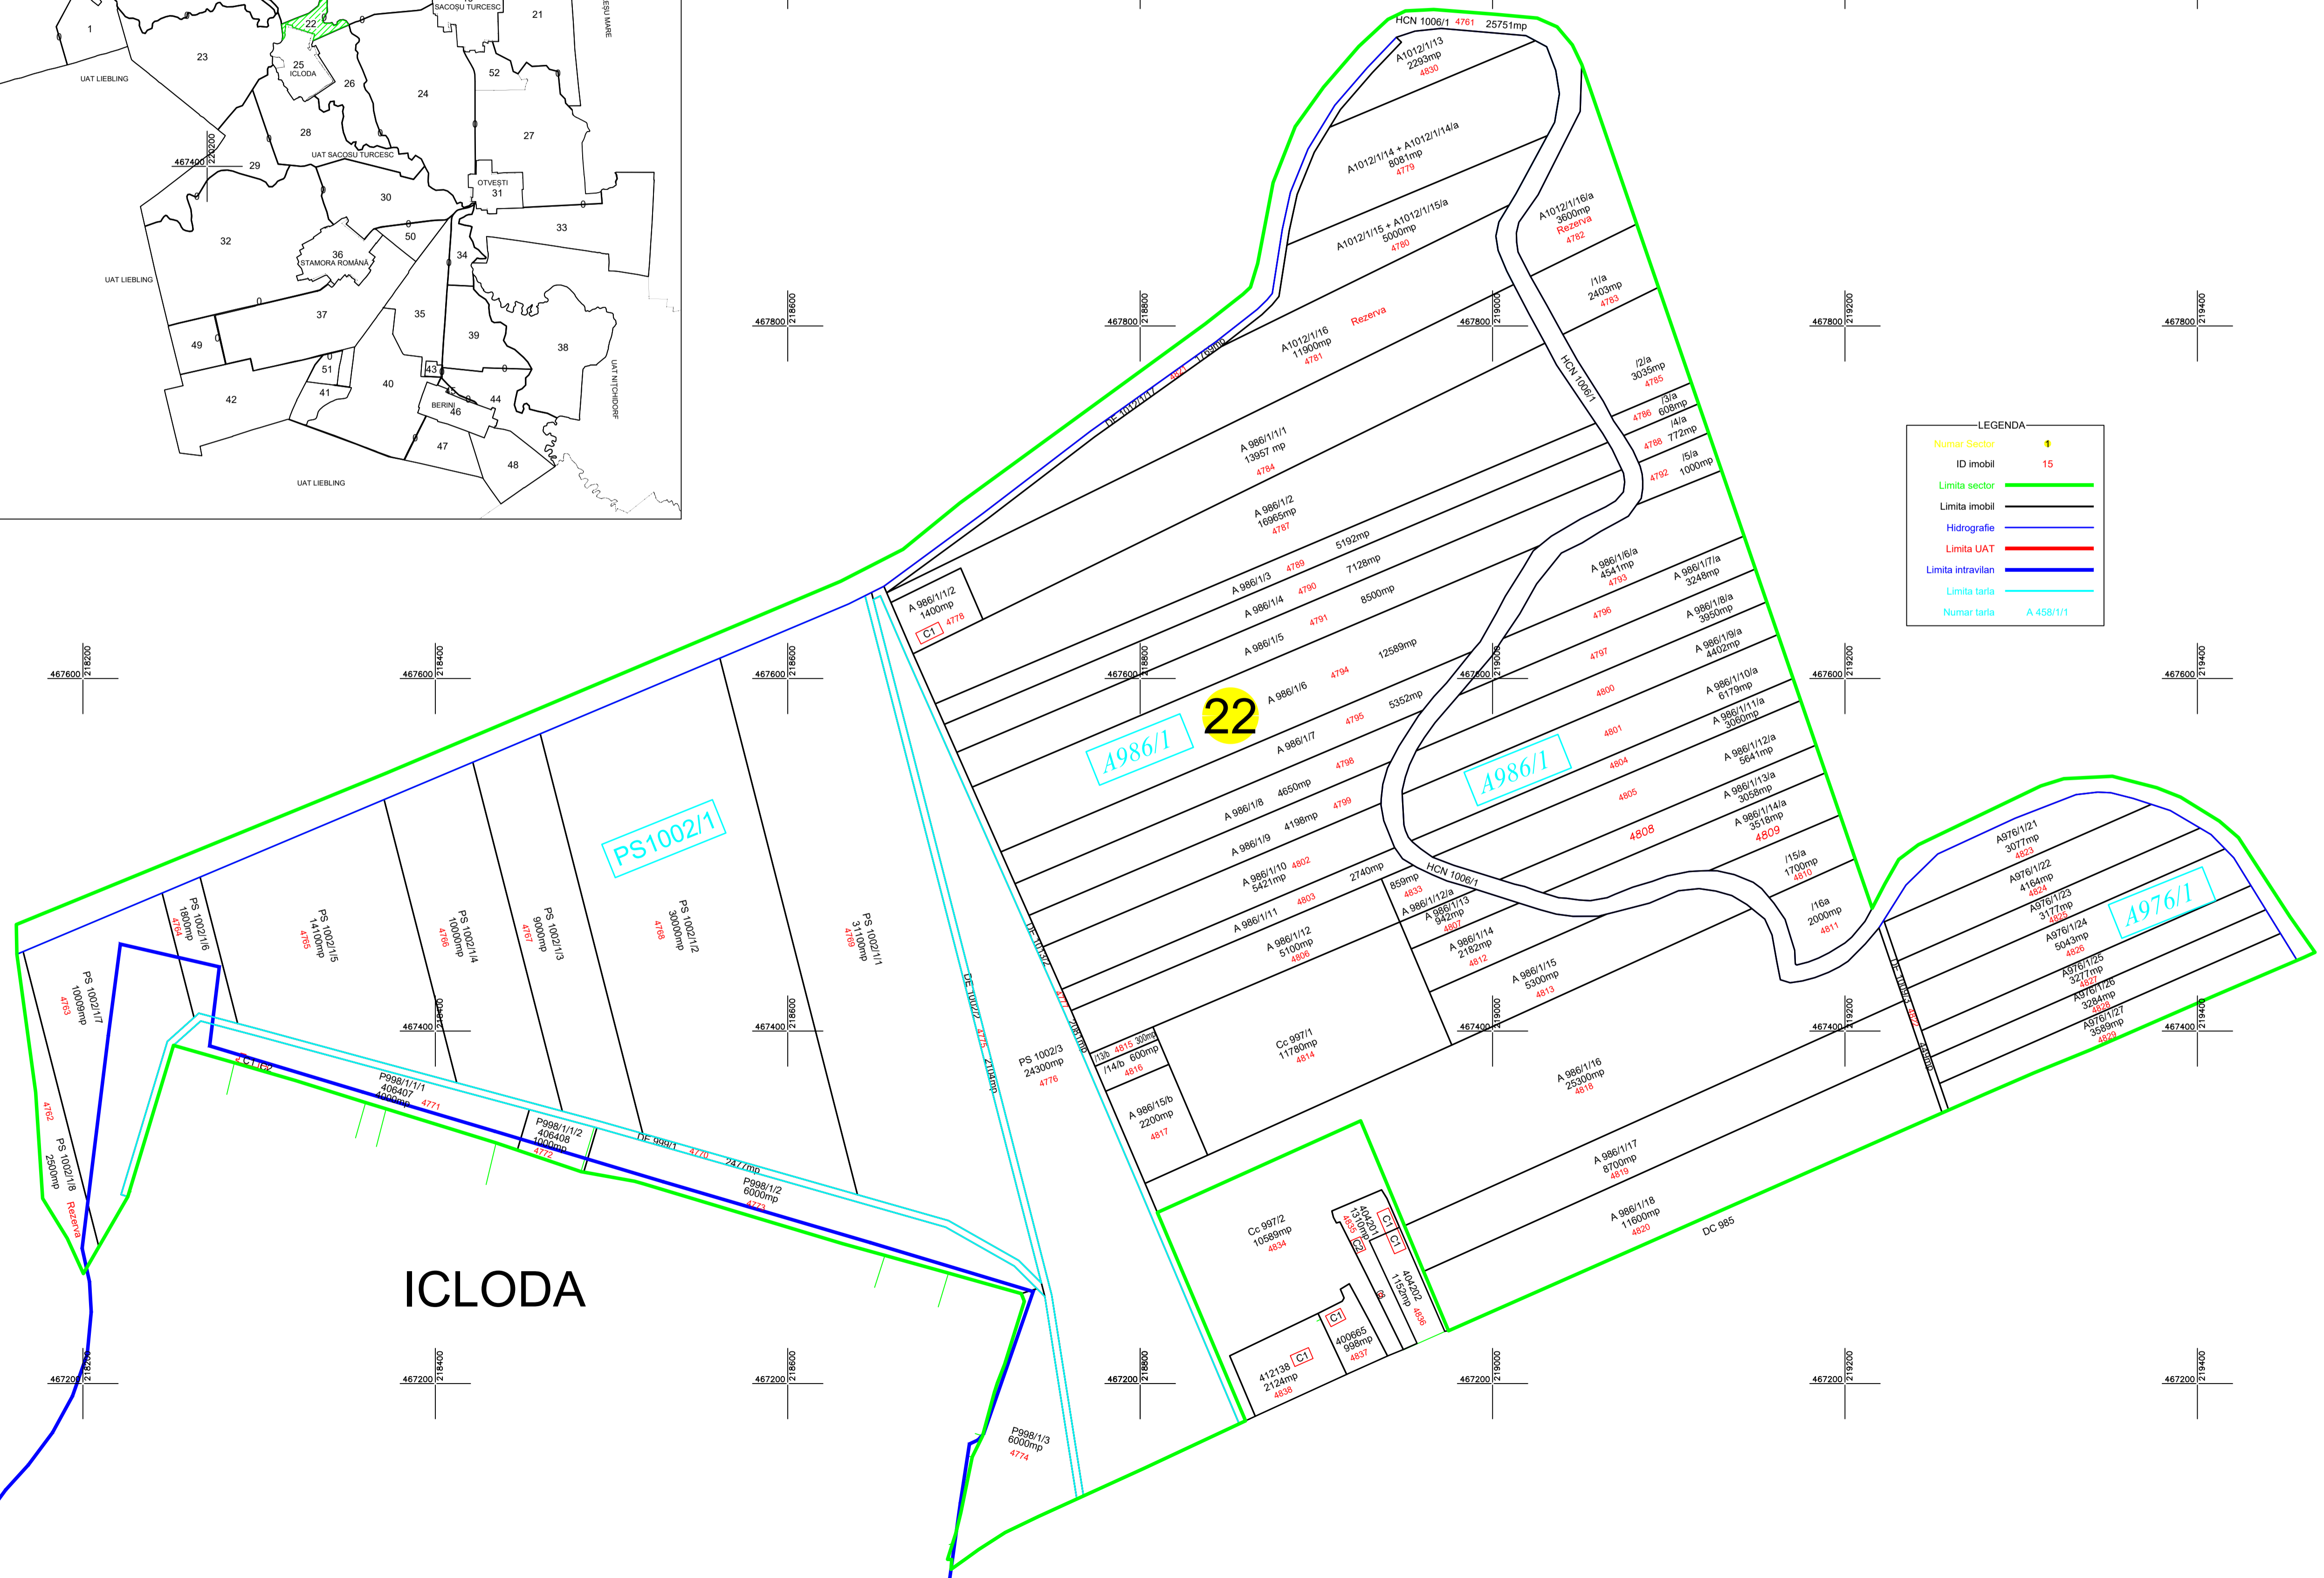

Schita cu dispunerea sectoarelor cadastrale

PLAN CADASTRAL

UAT: Sacosu Turcesc, judetul: TIMIS, Sect. cad. 22, plansa 1
Scara 1:2000
Sistem de proiectie: stereografic 1970
Spre Publicare

LEGENDA

Numar Sector	15
ID imobil	15
Limita sector	—
Limita imobil	—
Hidrografie	—
Limita UAT	—
Limita intravilan	—
Limita tarla	—
Numar tarla	A 458/1/1